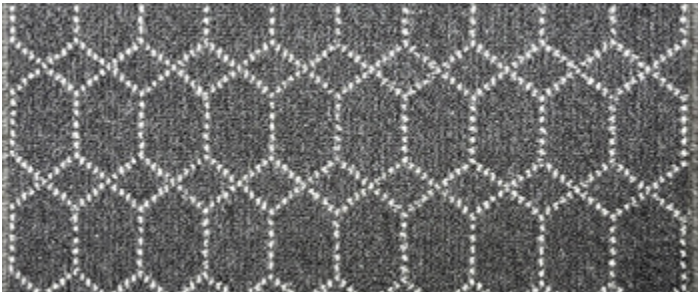

INSPIRANT
**CARREAU
BEAVER**
INSPIRING

CHEMINS / RUNNERS

BELMONT 27"

Belmont 02 Lead

Belmont 03 Blue

Belmont 34 Grey White

Belmont 97 Mocha

BENTLEY 27"

Bentley 3529 E

Bentley 786 Z

Bentley 2166 E

Bentley 2367 H

Bentley 2624 E

Bentley 6826 E

ENNEA 27" & 32"

Ennea 902.19 Black-Lead

Ennea 902.32 Brown Beige

Ennea 902.39 Grey

MOJAVE 27"

Mojave 02 Lead

Mojave 39 Grey

NEWTON 27"

Newton 39 Grey

Newton 02 Lead