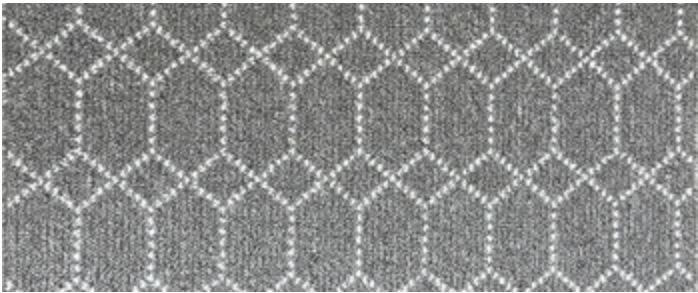

INSPIRANT
**CARREAU
BEAVER**
INSPIRING

CHEMINS / RUNNERS

BELMONT 27"

Belmont 02 Lead

Belmont 03 Blue

Belmont 34 Grey White

Belmont 97 Mocha

BENTLEY 27"

Bentley 3529 E

Bentley 786 Z

Bentley 2166 E

Bentley 2367 H

Bentley 2624 E

Bentley 6826 E

ENNEA 27" & 32"

Ennea 902.19 Black-Lead

Ennea 902.32 Brown Beige

Ennea 902.39 Grey

MOJAVE 27"

Mojave 02 Lead

Mojave 39 Grey

NEWTON 27"

Newton 39 Grey

Newton 02 Lead