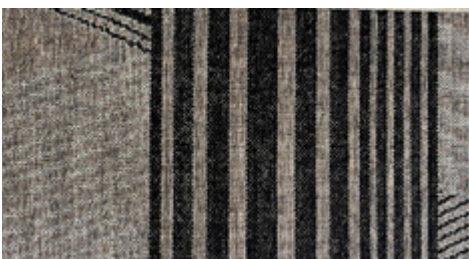

INSPIRANT
**CARREAU
BEAVER**
INSPIRING

CHEMINS / RUNNERS

BELMONT 27"

Belmont 02 Lead

Belmont 03 Blue

Belmont 34 Grey White

Belmont 97 Mocha

BENTLEY 27"

Bentley 3529 E

Bentley 786 Z

Bentley 2166 E

Bentley 2367 H

Bentley 2624 E

Bentley 6826 E

ENNEA 27" & 32"

Ennea 902.19 Black-Lead