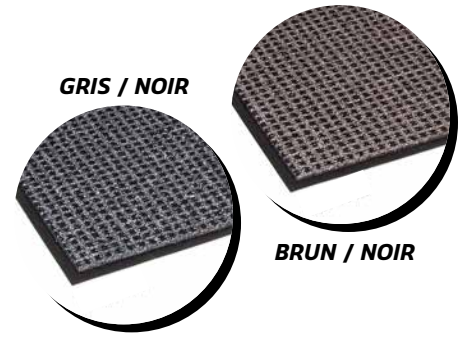

# OXFORD

PRESTIGE

ESSUIE-PIEDS

TRAFIC MOD/ÉLEVÉ

## INFORMATION TECHNIQUE

- FIBRE: Polypropylène
- POIDS SURFACE: 32oz par verge carré
- ENDOS: Vinyle ThermoGrip
- ÉPAISSEUR: 7/16"

## FINITION

Endos de vinyle ThermoGrip