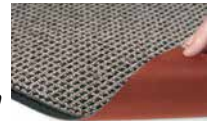

## INFORMATION TECHNIQUE

- FIBRE: Polypropylène
- POIDS SURFACE: 32oz par verge carré
- ENDOS: Vinyle ThermoGrip
- ÉPAISSEUR: 7/16"

## FINITION

Endos de vinyle ThermoGrip