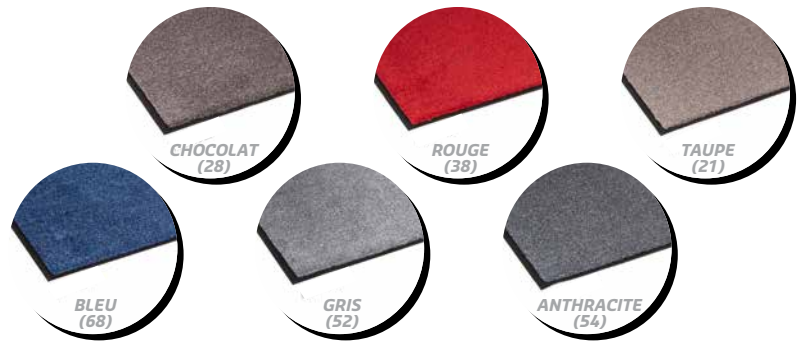

MEGALUXE

CLASSIQUE

ESSUIE-PIEDS

TRAFIC MODÉRÉ

COULEURS

INFORMATION TECHNIQUE

- FIBRE: Polypropylène
- POIDS SURFACE: 14oz par verge carré
- ENDOS: Vinyle ThermoFlex+
- ÉPAISSEUR: 3/8"

FINITION

Endos
de vinyle
ThermoFlex+

GARANTIE

Limitée de 1 an

GRANDEURS DE TAPIS & ROULEAUX

TAPIS

2' X 3'
3' X 4'
3' X 5'
3' X 10'

4' X 6'
4' X 8'
4' X 10'
6' X 10'

ROULEAUX

3' X 60'
4' X 60'
6' X 60'

COUPES SUR MESURE: ND

Carpette essuie-pieds de luxe fabriqué à partir de fibres denses et compacts

- Gamme complète de couleurs résistant à la décoloration s'agancant avec votre décor
- Solution classique offrant une excellente rétention d'eau